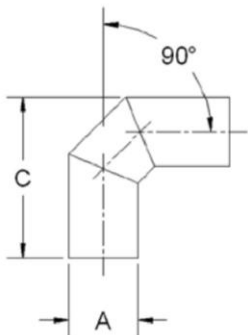

90° STANDARD ELBOWS

PART#	A	C
	NOM O.D. IN/MM	LGTH IN/MM
1200376	1.00 / 26	3.56 / 90
1200555	1.25 / 32	3.78 / 96
1200202	1.50 / 38	5.13 / 130
1200201	1.63 / 41	5.13 / 130
1200312	1.75 / 45	5.50 / 140
1200267	1.88 / 48	5.63 / 143
1200200	2.00 / 51	5.75 / 146
1200330	2.25 / 57	6.00 / 152
1200269	2.38 / 61	6.31 / 160
1200195	2.50 / 64	6.38 / 162
1200295	2.88 / 73	7.38 / 187
1200171	3.00 / 76	7.50 / 191
1200189	3.50 / 89	9.00 / 229
1200157	4.00 / 102	9.38 / 238
1200190	4.50 / 114	10.83 / 275
1200175	5.00 / 127	12.25 / 311
1200162	6.00 / 152	14.00 / 356
1200197	8.00 / 203	18.12 / 460
1200327	10.00 / 254	21.83 / 554
1200346	12.00 / 305	25.54 / 649
1200347	14.00 / 356	29.24 / 743
1200348	16.00 / 406	33.00 / 838