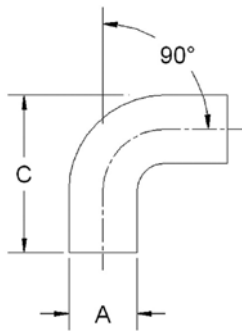

# 90° SMOOTH RADIUS ELBOWS

PART#	A	C
	NOM O.D.	LGTH
	IN/MM	IN/MM
1200937	6.00/152	14.00/356
1200762	8.00 / 203	18.00 / 457
1200817	10.00 / 254	22.00 / 559
1200818	12.00 / 305	25.00 / 635
1200719	14.00 / 356	28.00 / 711
1200670	16.00 / 406	32.00 / 813
1200671	18.00/457	34.00/864