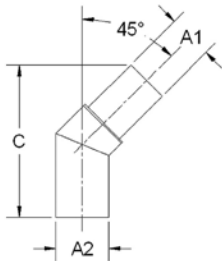

45° REDUCED ELBOWS

PART#	A1	A2	C
	NOM O.D.	NOM O.D.	LGTH
	IN/MM	IN/MM	IN/MM
1200496	2.00 / 51	3.00 / 76	7.74 / 197
1200605	2.25 / 57	3.00 / 76	7.69 / 195
1200497	2.50 / 64	3.00 / 76	8.25 / 210
1200480	3.00 / 76	3.50 / 89	9.32 / 237
1200468	3.00 / 76	4.00 / 102	11.80 / 300
1200420	3.50 / 89	4.00 / 102	10.38 / 264
1200450	3.50 / 89	4.50 / 114	11.80 / 300
1200642	3.50 / 89	5.00 / 127	12.00 / 305
1200457	4.00 / 102	5.00 / 127	14.13 / 359
1200378	5.00 / 127	6.00 / 152	18.20 / 462
1200380	6.00 / 152	8.00 / 203	23.25 / 591